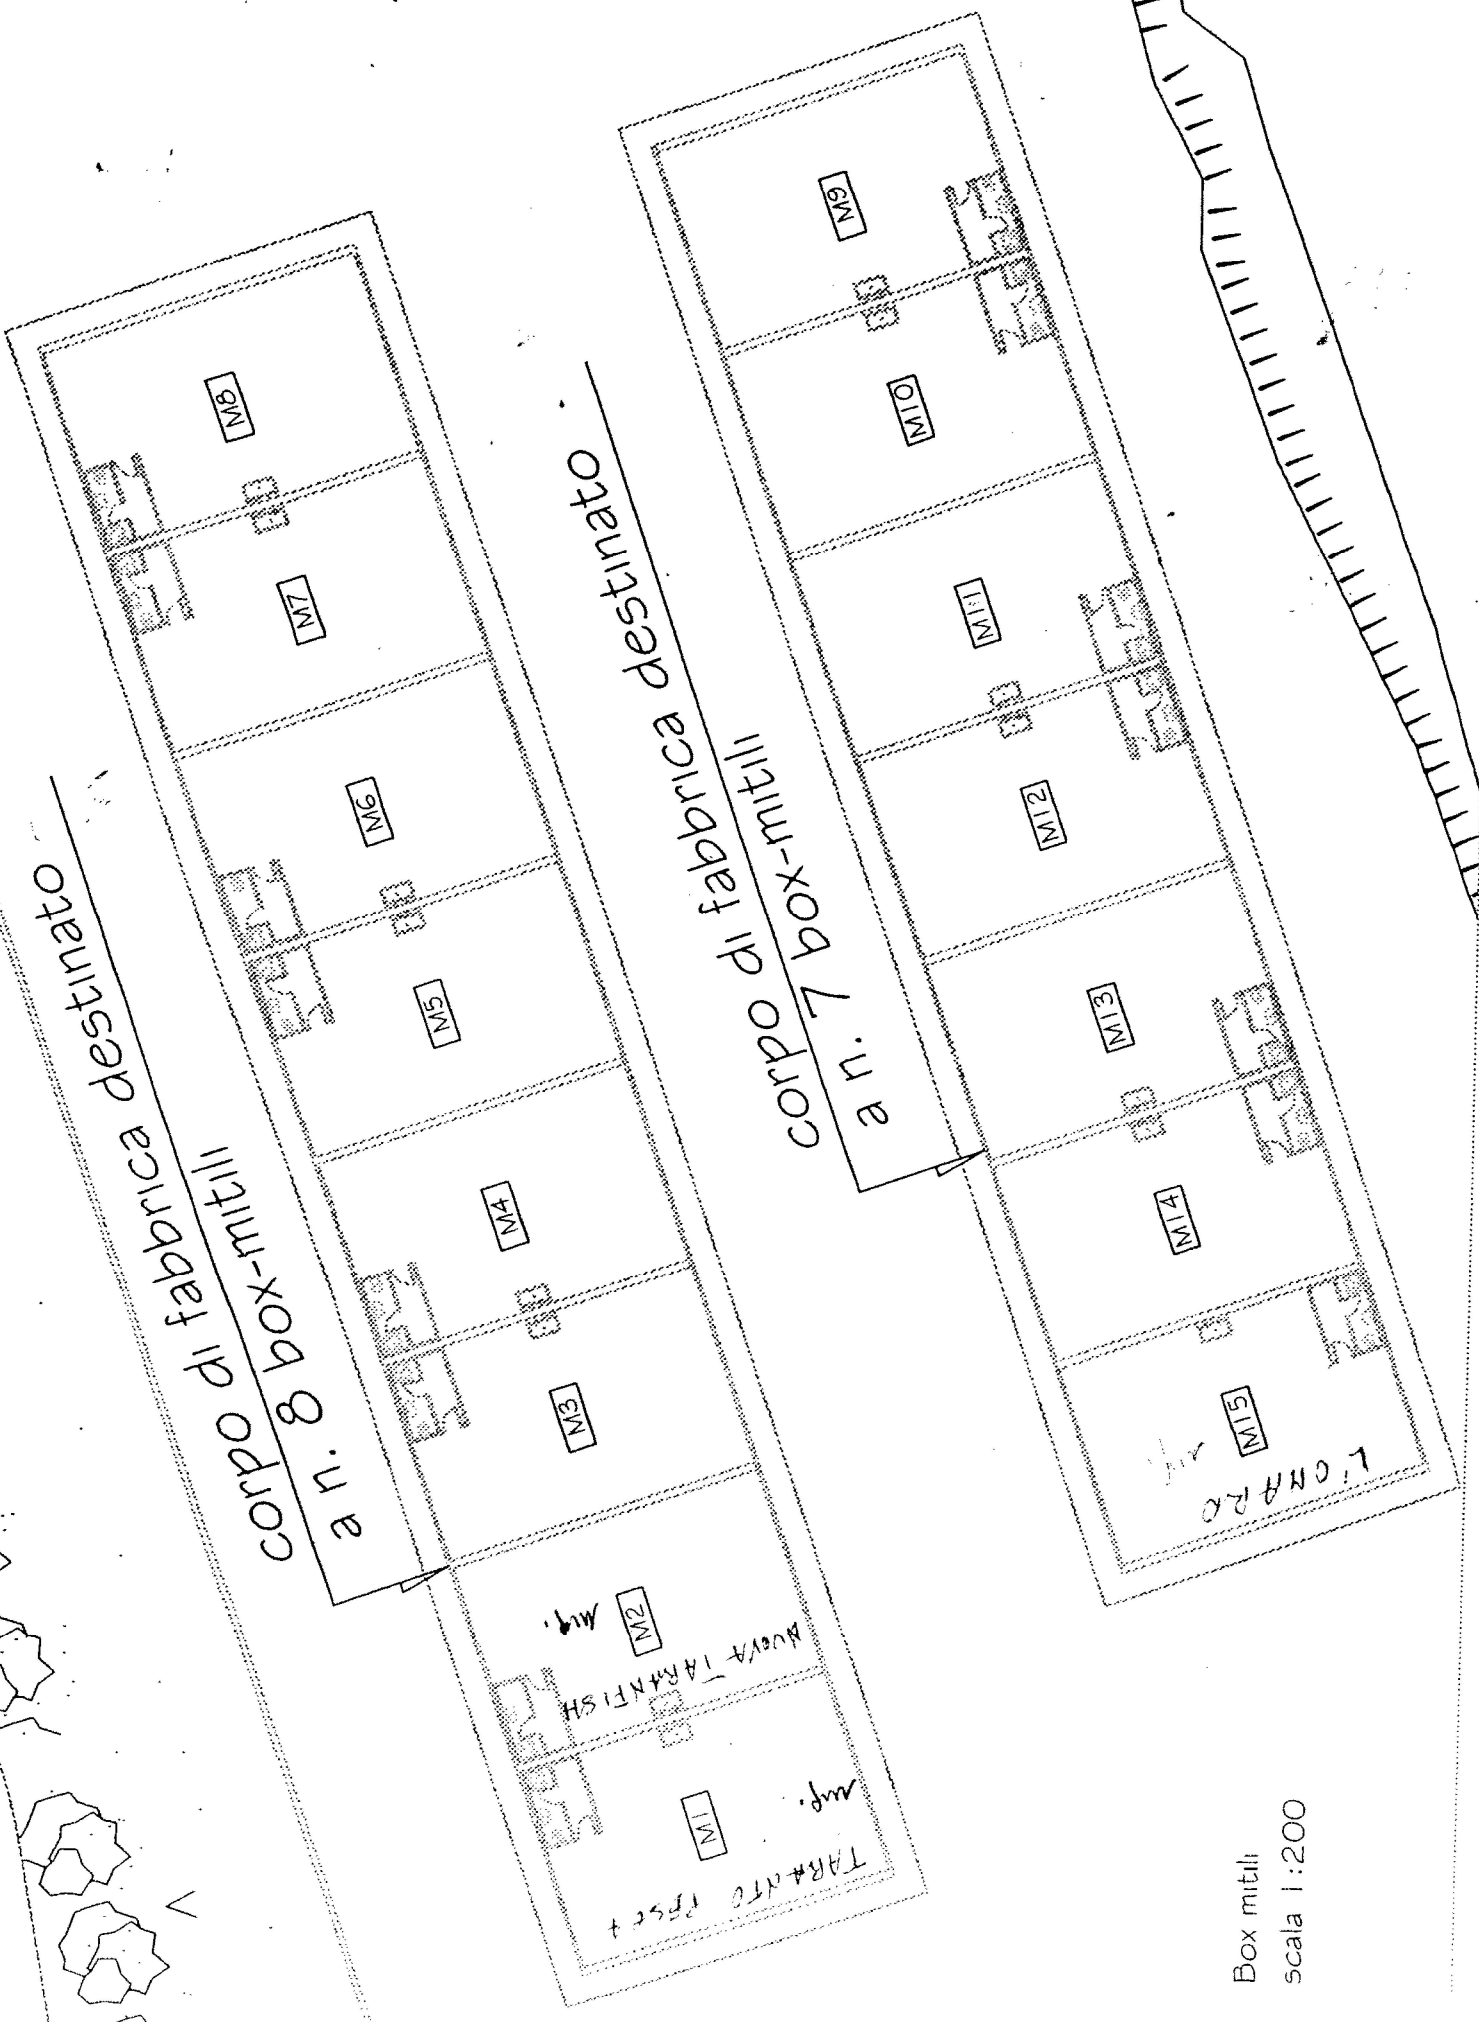

corpo di fabbrica destinato  
a celle trigonifere

Alloggio custode  
scala 1:100

corpo di fabbrica destinato

a n. 8 box-mitili

corpo di fabbrica destinato

a n. 7 box-mitili

AVVERTI TARRANTISH  
M2

TARRANTO PEST  
M1

L'ONARDO

Box mitili  
scala 1:200

MARÉ

4

# PLANIMETRIA BOX DEPOSITO

(TIPOLOGIA "D")

ASSISTENTE TECNICO  
(geom. Michela Zittucro)