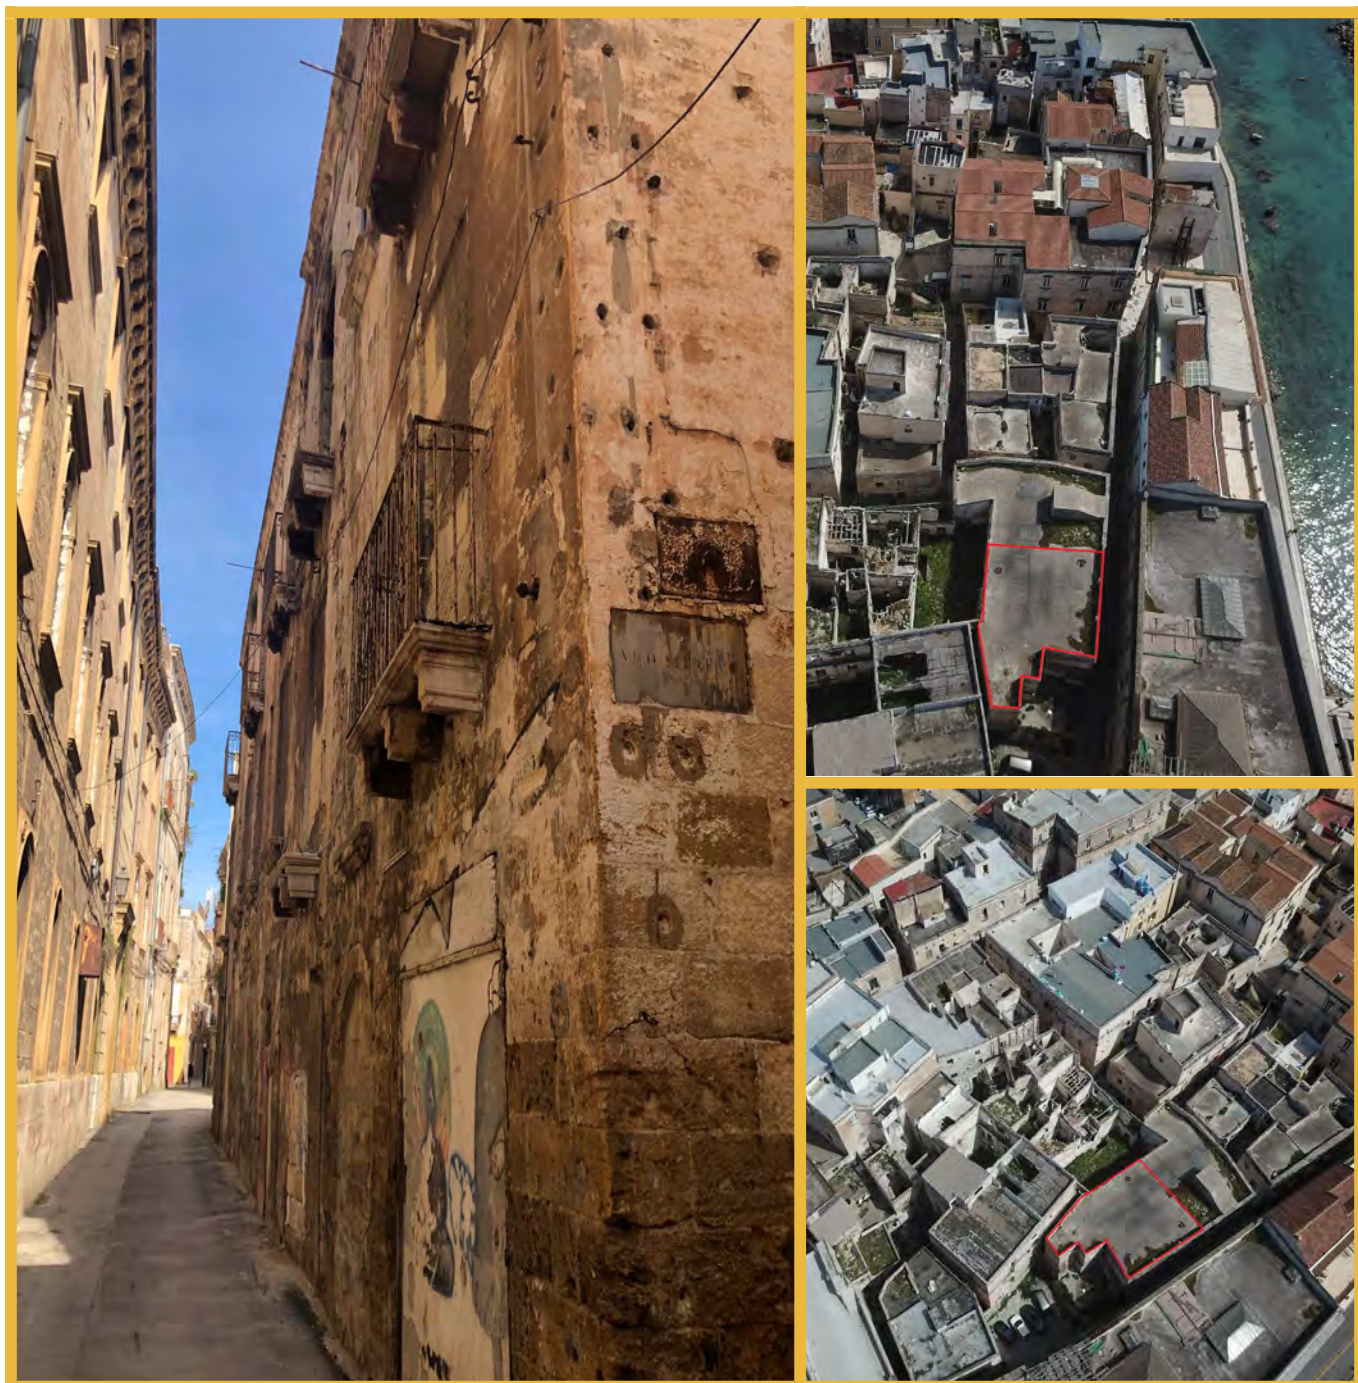

CASE A UN EURO
TARANTO

Casa Via Paisiello

Scheda n.2

(rettificato)

UBICAZIONE	Via Paisiello nn 65, 67, 69, 71, Vico Pontescuro 22 - 74123 Taranto		Lotto N° 2	
PERIODO COSTRUZIONE	1900	TIPOLOGIA	Edificio in linea plurifamiliare	
SUPERFICIE UTILE	ca. mq. 85 x 3piani (p.terra +1° +2°) = mq 255		VOLUME EDIFICATO	ca. mc. 2225
TIPO DI DEGRADO e ACCESSIBILITA'	Statico Igienico Sanitario		fabbricato murato e inaccessibile	
DATI CATASTALI	Foglio 319 - P.IIa 1455	Subb. 1 -2- 3- 4-5- 6 - 7- 8- 9-10	PROPRIETA'	Comune di Taranto

INQUADRAMENTO CATASTALE

scala 1:1000

IMMAGINE SATELLITARE

scala 1:1000

RELAZIONE DESCRITTIVA

Trattasi di un fabbricato della fine dell' '800 ed i primi del '900 .

E' ubicato in una zona strategica, posto in Via Giovanni Paisiello, angolo Vicolo Serafico, nei pressi di Palazzo Latagliata, Palazzo Stola, Santuario Madonna della Salute, Corso Vittorio Emanuele II e Palazzo D' Ajala in corso di riqualificazione e rifunzionalizzazione.

I dati metrici dell'immobile sono stati ricavati dallo studio delle planimetrie catastali, dell'ingombro massimo del fabbricato tramite aerofotogrammetria e altri sistemi di misurazione.

Il fabbricato, di proprietà comunale, si sviluppa su più piani: piano terra, piano primo e piano secondo per una superficie totale di 255mq. Presenta l'accesso al fabbricato su Via Giovanni Paisiello, sia per quanto riguarda il piano terra, sia per i piani superiori. I prospetti sono in tufo, faccia vista in pessime condizioni di conservazione, risulta murato ed inaccessibile per impedire l'accesso a persone non autorizzate. Vi è solo un' accesso ad una porzione del piano Terra mediante porta metallica.

CASE A UN EURO
TARANTO

TARANTO
CAPITALE DI MARE

DOCUMENTAZIONE FOTOGRAFICA AEREA

CASE A UN EURO
TARANTO

TARANTO
CAPITALE DI MARE

CASE A UN EURO
TARANTO

DOCUMENTAZIONE FOTOGRAFICA

Foto 1